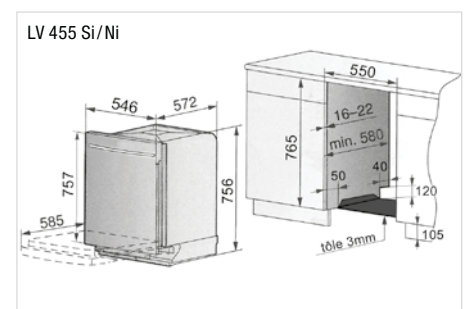

Accessoire:

Voir page 54