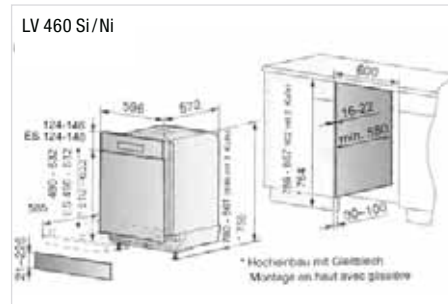

Espace intérieur

- 2 supports pour verres rabattables
- 3 supports pour multifonctionnels
- Panier supérieur réglable sur 7 niveaux
- Grand panier pour couverts à emplacement libre