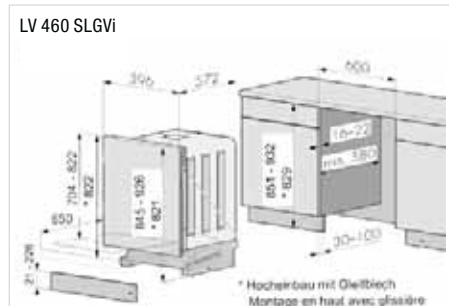

**Caractéristiques techniques:**

- Raccordement: 230 V, eau froide et chaude
- Niche: H x L x P 851 – 936 x 600 x 580 mm

**Équipement luxueux (LV 460 SLGVi)**

- 8 programmes: automatic, quotidien-court, Sprint 17 min, verres, fondue/raclette, intensif, pré lavage, hygiène
- Options: économie d'énergie, ½ charge
- Départ différé jusqu'à 24 heures
- Niveau sonore: 40 dBA
- Steamfinish
- Capteurs de turbidité/calcaire
- Système de séchage actif avec poussoir ouverture de porte

**Caractéristiques techniques:**

- Raccordement: 230 V, eau froide et chaude

**Norme 6/6 SMS**

- Niche: H x L x P 765 x 550 x 580 mm

**Norme-Euro**

- Niche: H x L x P 786 – 902 x 600 x 580 mm

**Accessoire:**

### Norme Euro

- Niche: H x L x P 786–902 x 600 x 580 mm