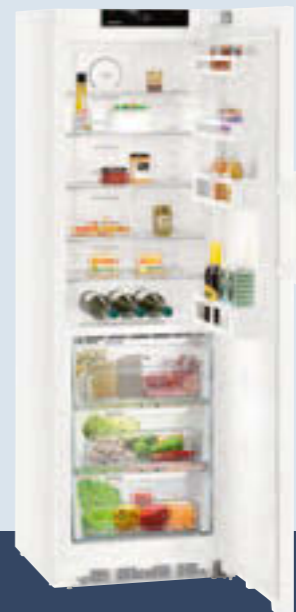

Réfrigérateurs avec BioFresh

KBbs 4350 Premium

Classe énergétique : $\langle A^{+++} \rangle^1$
Consommation an/24 h : 90/0,244 kWh¹
Volume utile total : 367 l (Réfrigérateur : 367 l Dont BioFresh : 133 l)
Niveau sonore : 37 dB(A)
Classe climatique : SN-T
Porte/Côtés : BlackSteel/BlackSteel
Dimensions en cm (H/L/P) : 185/60/66,5¹

Prix/DSM : CHF 3.990/▲

Commandes

- Ecran tactile digital couleur 2,4" derrière la porte
- Affichage digital du réfrigérateur
- SuperCool avec décompte
- Alarme de température : visuelle et sonore
- Alarme de porte : visuelle et sonore

Réfrigérateur et BioFresh

- PowerCooling FreshAir avec filtre à charbon
- Contreporte GlassLine Premium avec socle en verre, VarioBox, bac à œufs
- 4 clayettes verre, dont 1 en 2 parties
- VarioSafe
- Double clayette bouteilles/récipients
- Eclairage LED plafonnier avec variateur
- Eclairage LED BioFresh
- Eclairage LED arrière
- 3 tiroirs BioFresh avec SoftTelescopic, dont 2 à hygrométrie réglable

Finition et Equipements

- HardLine
- Poignée à dépression aluminium
- Enchassable avec ventilation par l'arrière
- Poignées de transport arrières
- Pieds réglables à l'avant, roulettes de transport à l'arrière
- Porte réversible
- Joint de porte amovible
- Charnière intégrée avec blocage de porte

Accessoires (à partir de la page 130)

- 01, 02, 10, 19, 20, 21

Livable à partir de juin 2016

KBes 4350 Premium

Classe énergétique : $\langle A^{+++} \rangle^1$
Consommation an/24 h : 90/0,244 kWh¹
Volume utile total : 367 l (Réfrigérateur : 367 l Dont BioFresh : 133 l)
Niveau sonore : 37 dB(A)
Classe climatique : SN-T
Porte/Côtés : Inox anti-traces/Inox anti-traces
Dimensions en cm (H/L/P) : 185/60/66,5¹

Prix/DSM : CHF 3.690/▲

Commandes

- Ecran tactile digital couleur 2,4" derrière la porte
- Affichage digital du réfrigérateur
- SuperCool avec décompte
- Alarme de température : visuelle et sonore
- Alarme de porte : visuelle et sonore

Réfrigérateur et BioFresh

- PowerCooling FreshAir avec filtre à charbon
- Contreporte GlassLine Premium avec socle en verre, VarioBox, bac à œufs
- 4 clayettes verre, dont 1 en 2 parties
- VarioSafe
- Double clayette bouteilles/récipients
- Eclairage LED plafonnier avec variateur
- Eclairage LED BioFresh
- Eclairage LED arrière
- 3a tiroirs BioFresh avec SoftTelescopic, dont 2 à hygrométrie réglable

Finition et Equipements

- HardLine
- Poignée à dépression inox
- Enchassable avec ventilation par l'arrière
- Poignées de transport arrières
- Pieds réglables à l'avant, roulettes de transport à l'arrière
- Porte réversible
- Joint de porte amovible
- Charnière intégrée avec blocage de porte

Accessoires (à partir de la page 130)

- 01, 02, 10, 19, 20, 21

Variante de couleur/matériau :

KB 4350 en Blanc Prix/DSM : CHF 3.190/▲

Livable à partir de juin 2016

KBef 4310 Comfort