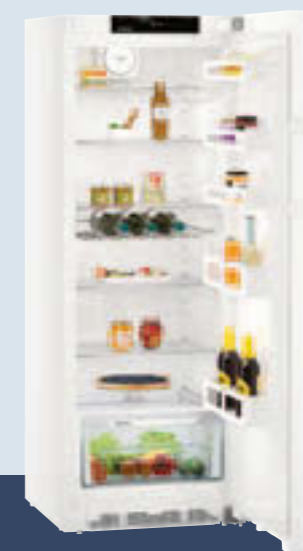

KPeF 4350

Premium

Consommation an/24 h : 63/0,171 kWh 1

Volume utile total : 390 l

Niveau sonore : 37 dB(A)

Classe climatique : SN-T

Porte/Côtés : Inox anti-traces/Silver

Dimensions en cm (H/L/P) : 185/60/66,5 1

Prix/DSM : CHF 3.290/▲

Commandes

- Ecran tactile digital couleur 2,4" derrière la porte
- Affichage digital de la température
- SuperCool avec décompte
- Alarme de température : visuelle et sonore
- Alarme de porte : visuelle et sonore

Réfrigérateur

- PowerCooling FreshAir avec filtre à charbon
- Contreporte GlassLine Premium avec socle en verre, VarioBox, bac à œufs
- 6 clayettes verre, dont 1 en 2 parties
- VarioSafe
- Clayette porte-bouteilles
- Eclairage LED plafonnier avec variateur
- 2 tiroirs BioCool sur rails télescopiques

Finition et Equipements

- HardLine
- Poignée à dépression aluminium
- Enchassable avec ventilation par l'arrière
- Poignées de transport arrières
- Pieds réglables à l'avant, roulettes de transport à l'arrière
- Porte réversible
- Joint de porte amovible
- Charnière intégrée avec blocage de porte

Accessoires (à partir de la page 130)

- 01, 02, 10, 19, 20, 21

K 4310

Comfort

Consommation an/24 h : 78/0,212 kWh 1

Volume utile total : 390 l

Niveau sonore : 38 dB(A)

Classe climatique : SN-T

Porte/Côtés : Blanc/Blanc

Dimensions en cm (H/L/P) : 185/60/66,5 1

Prix : CHF 2.490

Commandes

- Ecran tactile digital 2,4" derrière la porte
- Affichage digital de la température
- SuperCool avec décompte
- Alarme de température : visuelle et sonore
- Alarme de porte : visuelle et sonore

Réfrigérateur

- PowerCooling FreshAir avec filtre à charbon
- Contreporte GlassLine Comfort avec socle en verre, bac à œufs
- 6 clayettes verre, dont 1 en 2 parties
- Clayette porte-bouteilles
- Eclairage plafonnier LED
- 2 tiroirs BioCool sur rails télescopiques