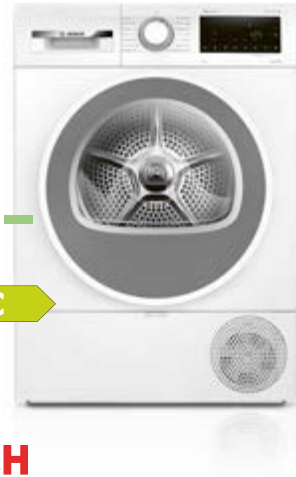

BOSCH

elite | edition

Sèche-linge à pompe à chaleur Série 6 WQG233E4CH

Capacité max. de 8 kg. EasyClean – nettoyage du filtre du condenseur.
Auto Dry – il détecte quand le linge est prêt. Option «demi-charge».
AntiVibration™ Design. Fin différée jusqu'à 24 h.

1290.-

A
↑
G