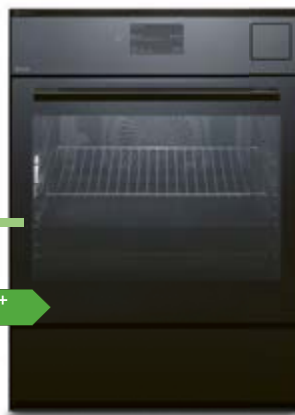

1390.-

Cuisinière encastrable EHL4EEVSW

Système de chauffe conventionnel/air chaud/gril. Écran LED. Sélecteurs de commande escamotables. 71 litres. Plaque à gâteau extra grande. Gril rabattable. Tiroir à ustensiles. 4 sélecteurs de commande des zones de cuisson. H/L/P: 75,7/54,9/56,7 cm (SMS 6/6).

1390.-

Cuisinière encastrable EHL4EEVWE

Système de chauffe conventionnel/air chaud/gril. Écran LED. Sélecteurs de commande escamotables. 71 litres. Plaque à gâteau extra grande. Gril rabattable. Tiroir à ustensiles. 4 sélecteurs de commande des zones de cuisson. H/L/P: 75,7/54,9/56,7 cm (SMS 6/6).

1390.-

Four encastrable EBL40EEVCN

Système de chauffe conventionnel/air chaud/gril. Écran LED. Sélecteurs de commande escamotables. Enceinte de cuisson de 71 litres. Plaque à gâteau extra grande. Gril rabattable. Chambre de cuisson en émail Swiss Clean. H/L/P: 59,4/59,6/56,7 cm (EURO).

2290.-

Nouveau: Four combiné encastrable Profi Steam EBGL7EEVSP

Fonction Steamify, CooksmartTouch avec AI Taste Assist. Chaleur de voûte et de sole, air chaud et gril. Nettoyage à la vapeur. Assistant à la cuisson. Thermomètre à aliments. Rail télescopique. Enceinte de cuisson de 70 l. Réservoir d'eau amovible. Tiroir d'appareil. H/L/P: 75,7/54,8/56,7 cm (SMS 6/6).